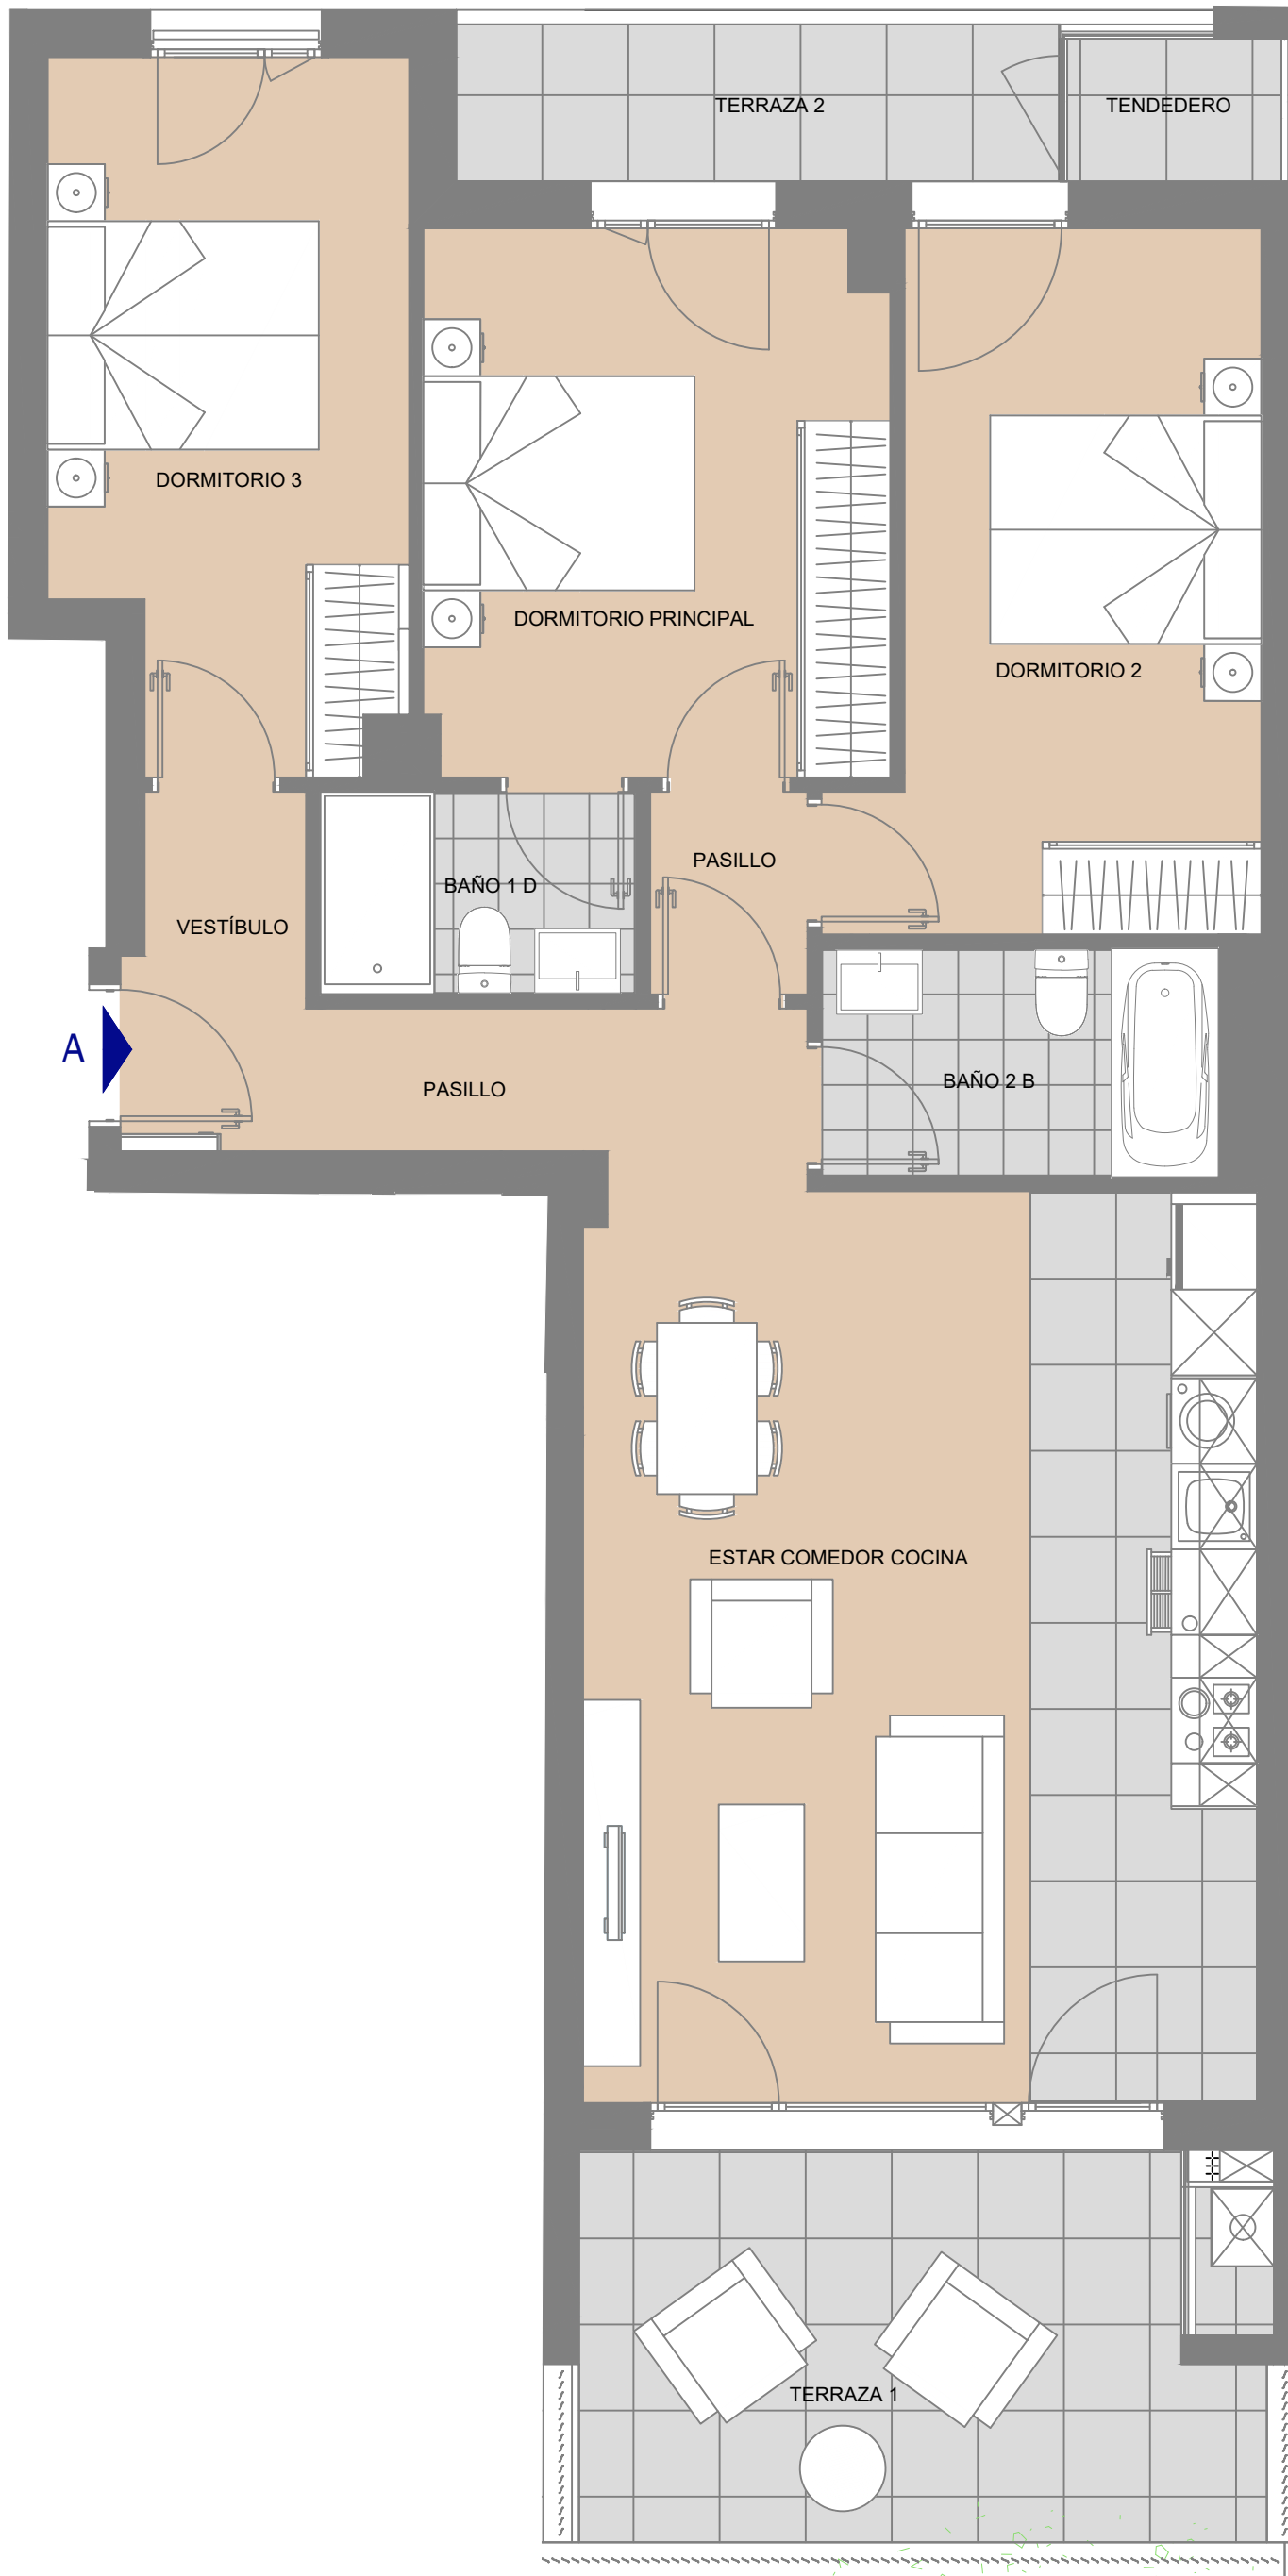

RESIDENCIAL ANAKA

Irun

P3_PB A

3D

ESTAR COMEDOR COCINA	30,10 m ²
DORMITORIO PRINCIPAL	12,41 m ²
DORMITORIO 2	12,95 m ²
DORMITORIO 3	11,94 m ²
VESTÍBULO	3,00 m ²
PASILLO	5,46 m ²
BAÑO 1	3,07 m ²
BAÑO 2	4,37 m ²
SUPERFICIE INTERIOR	83,30 m²
TENDEDERO	1,50 m ²
TERRAZA 1	12,36 m ²
TERRAZA 2	4,65 m ²
SUPERFICIE EXTERIOR	18,51 m²
SUP.CONST. INTERIOR	96,01 m²
SUP.CONST. EXTERIOR	22,99 m²

Superficies aproximadas

1/50⁰ 1m