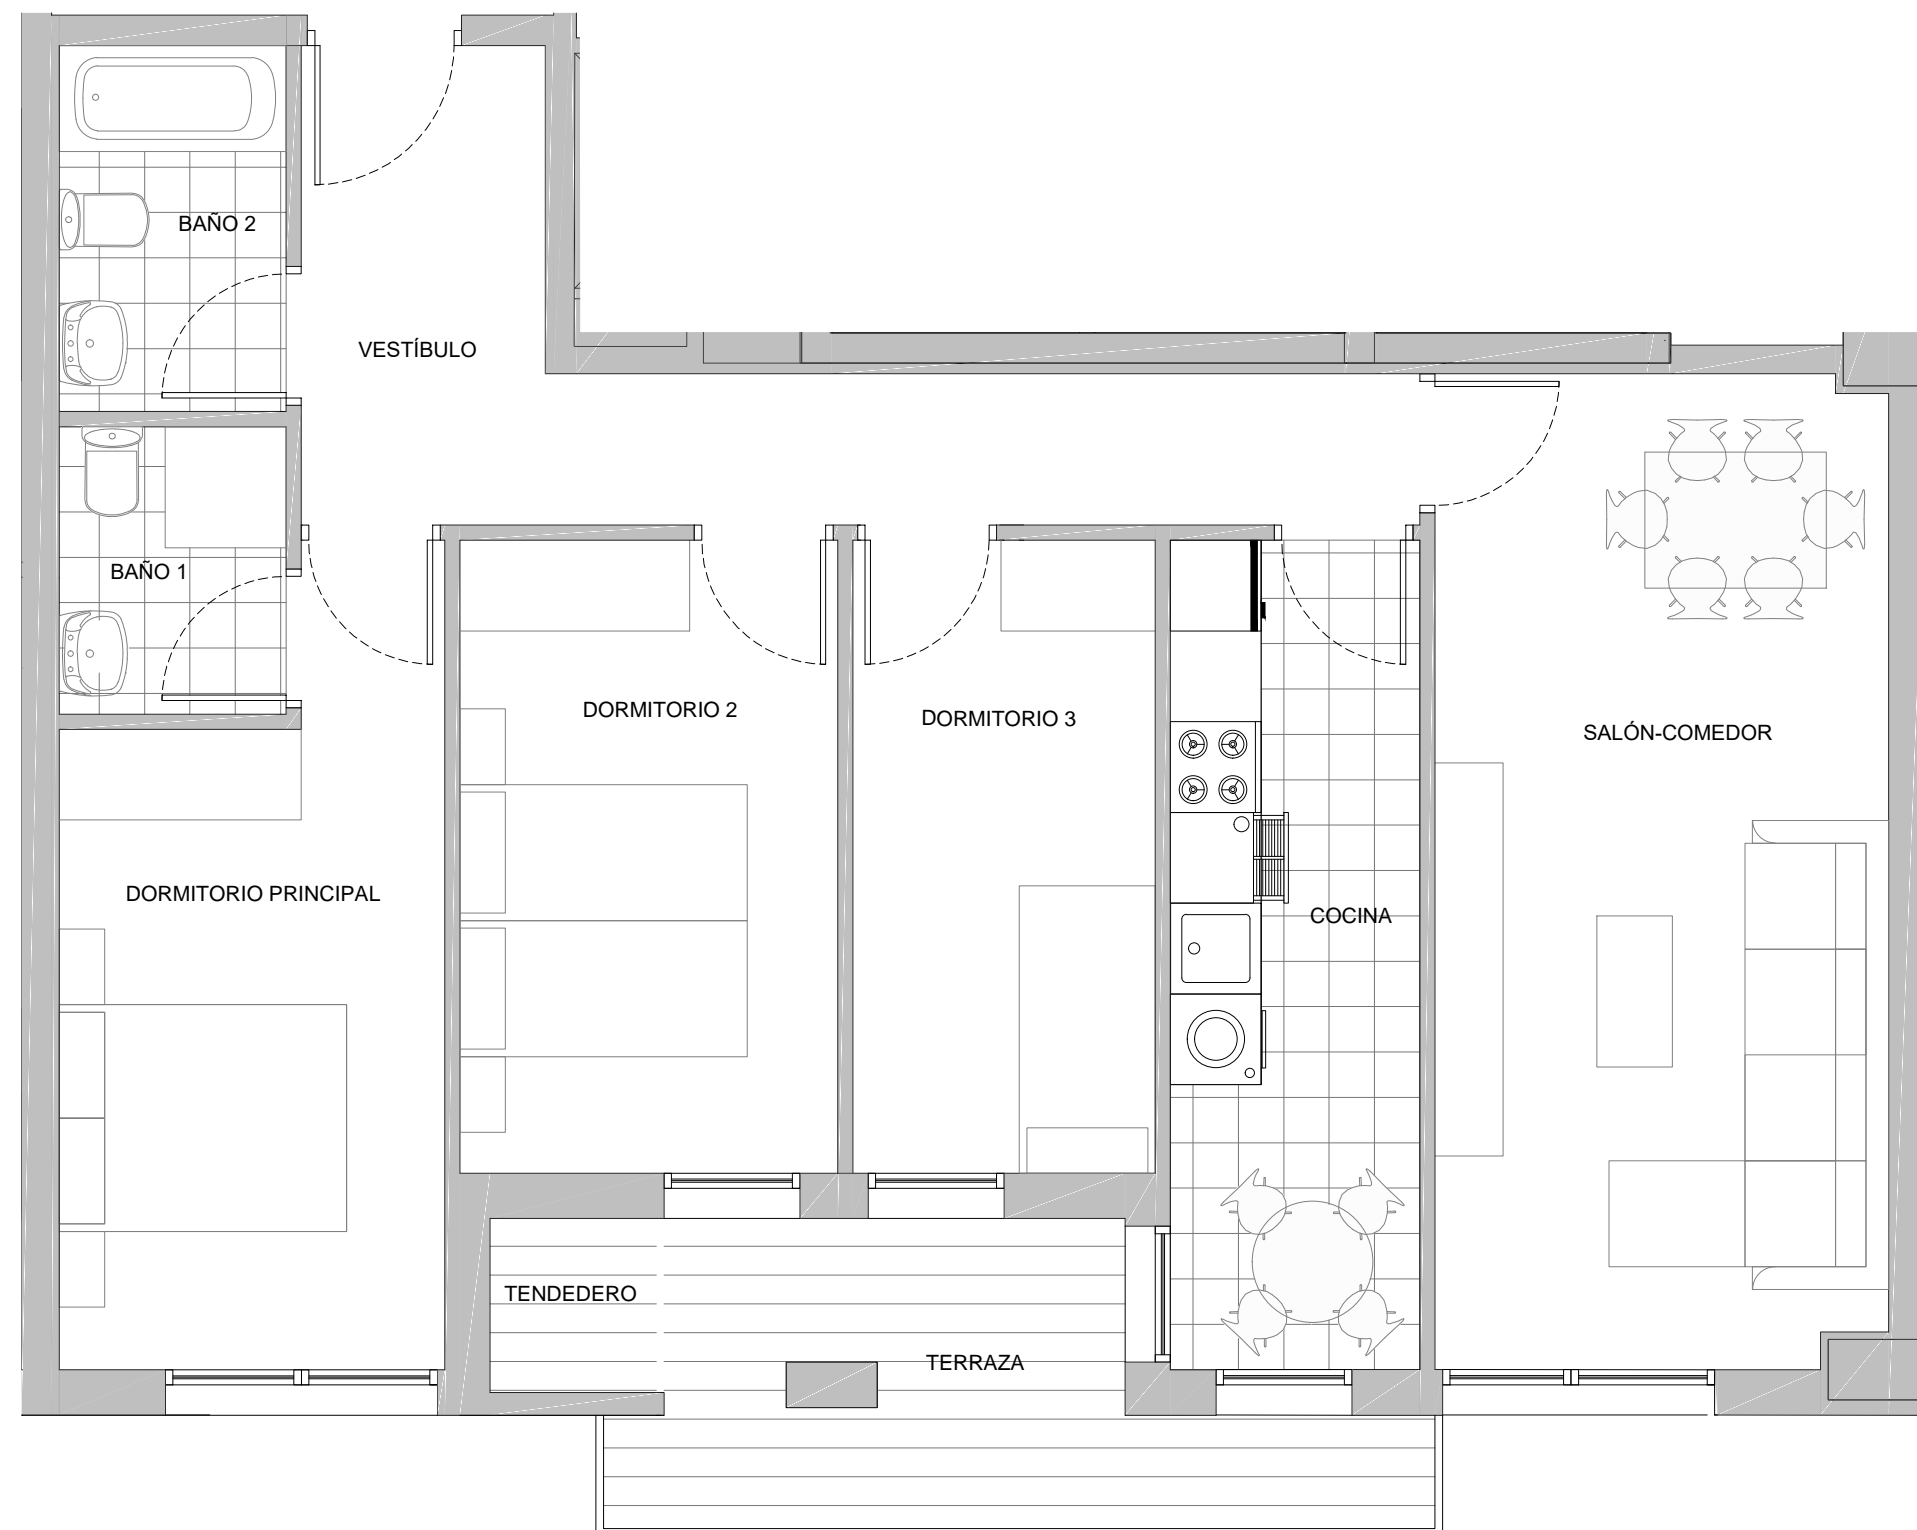

JOLASTOKIETA

36 viviendas tasadas municipales

SUPERFICIE INTERIOR		76,91 m ²
SALÓN COMEDOR		19,60 m ²
COCINA		9,05 m ²
DORMITORIO PRINCIPAL		12,00 m ²
DORMITORIO 2		10,46 m ²
DORMITORIO 3		8,42 m ²
BAÑO 1		3,63 m ²
BAÑO 2		2,85 m ²
VESTIBULO		10,90 m ²
SUPERFICIE EXTERIOR		9,00 m ²
TERRAZA		7,50 m ²
TENEDERO		1,50 m ²

Superficies útiles aproximadas

Planta Baja
Tipo A