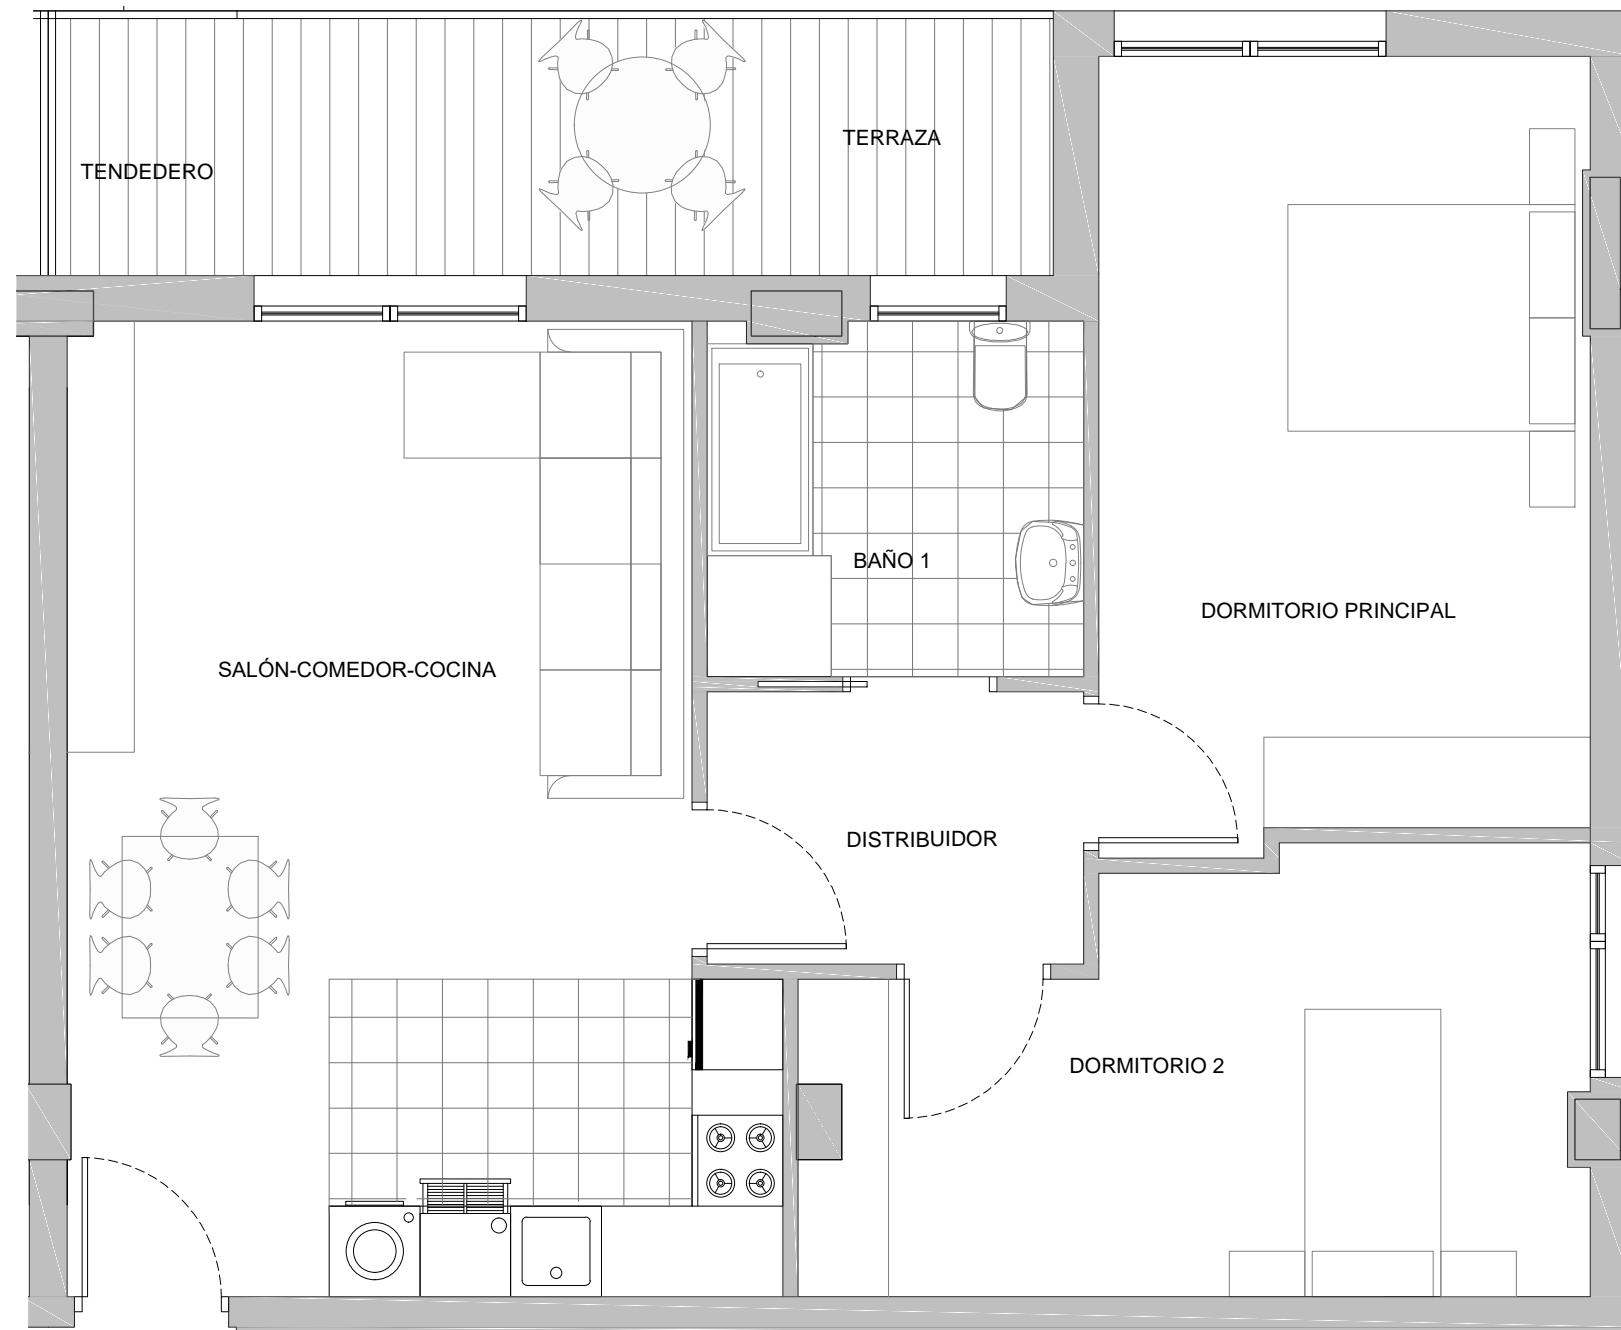

JOLASTOKIETA

36 viviendas tasadas municipales

SUPERFICIE INTERIOR	68,65 m²
SALÓN COMEDOR COCINA	27,93 m ²
DORMITORIO PRINCIPAL	16,78 m ²
DORMITORIO 2	13,61 m ²
BAÑO 1	5,85 m ²
DISTRIBUIDOR	4,48 m ²
SUPERFICIE EXTERIOR	11,20 m²
TERRAZA	9,70 m ²
TENEDERO	1,50 m ²

Superficies útiles aproximadas

Planta Baja
Tipo C