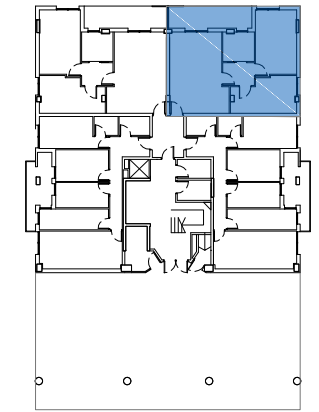

JOLASTOKIETA

36 viviendas tasadas municipales

SUPERFICIE INTERIOR	68,65 m²
SALÓN COMEDOR COCINA	27,93 m ²
DORMITORIO PRINCIPAL	16,78 m ²
DORMITORIO 2	13,61 m ²
BAÑO 1	5,85 m ²
DISTRIBUIDOR	4,48 m ²
SUPERFICIE EXTERIOR	11,20 m²
TERRAZA	9,70 m ²
TENEDERO	1,50 m ²

Superficies útiles aproximadas

Planta Baja
Tipo C