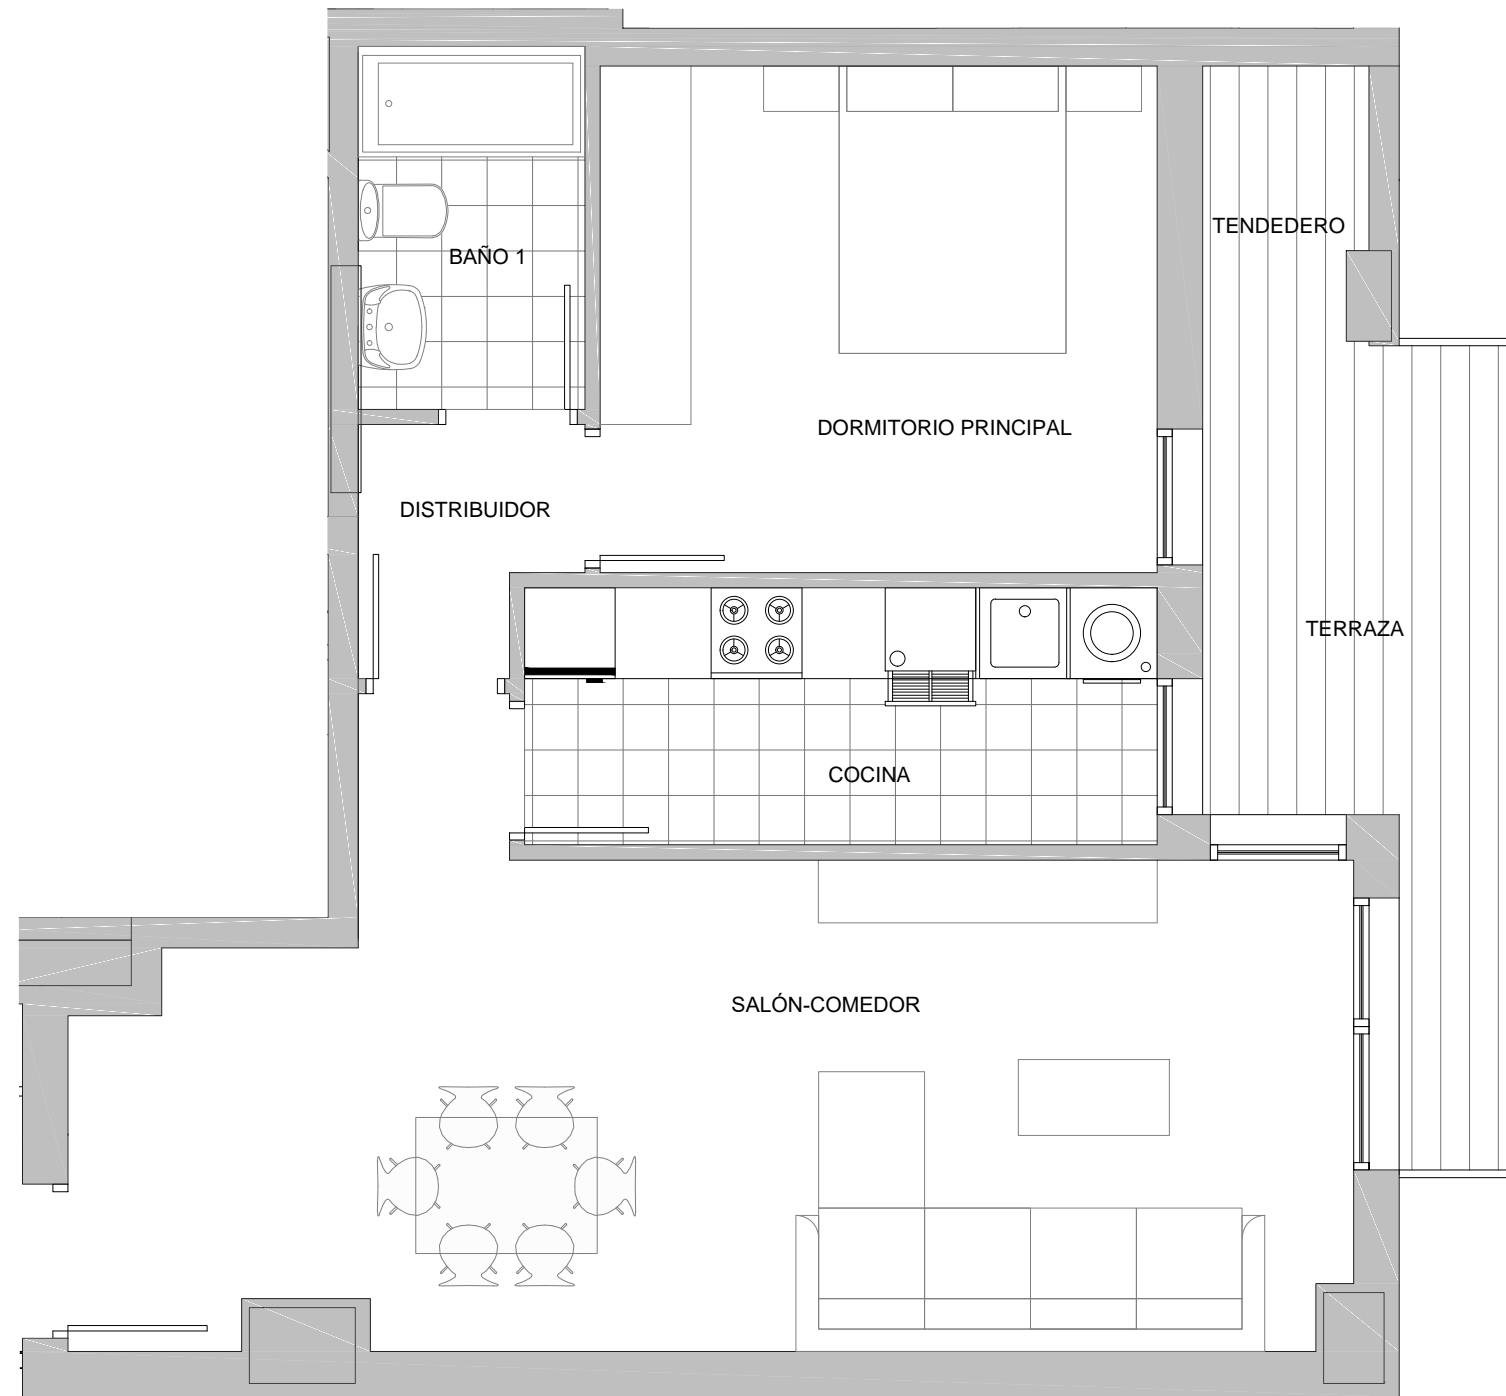

JOLASTOKIETA

36 viviendas tasadas municipales

SUPERFICIE INTERIOR	52,16 m²
SALÓN COMEDOR	26,94 m ²
COCINA	7,11 m ²
DORMITORIO PRINCIPAL	12,34 m ²
BAÑO 1	3,60 m ²
DISTRIBUIDOR	2,17 m ²
SUPERFICIE EXTERIOR	9,90 m²
TERRAZA	8,40 m ²
TENDEDERO	1,50 m ²

Superficies útiles aproximadas

Planta Entrepanta
Tipo A