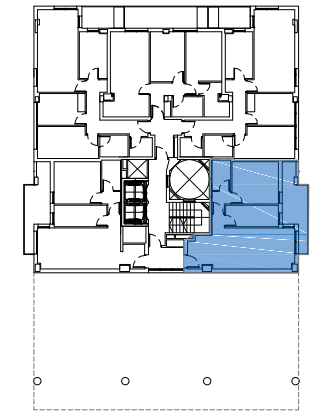

JOLASTOKIETA

36 viviendas tasadas municipales

SUPERFICIE INTERIOR	52,16 m²
SALÓN COMEDOR	26,94 m ²
COCINA	7,11 m ²
DORMITORIO PRINCIPAL	12,34 m ²
BAÑO 1	3,60 m ²
DISTRIBUIDOR	2,17 m ²
SUPERFICIE EXTERIOR	9,90 m²
TERRAZA	8,40 m ²
TENDEDERO	1,50 m ²

Superficies útiles aproximadas

Planta Entrepanta
Tipo A