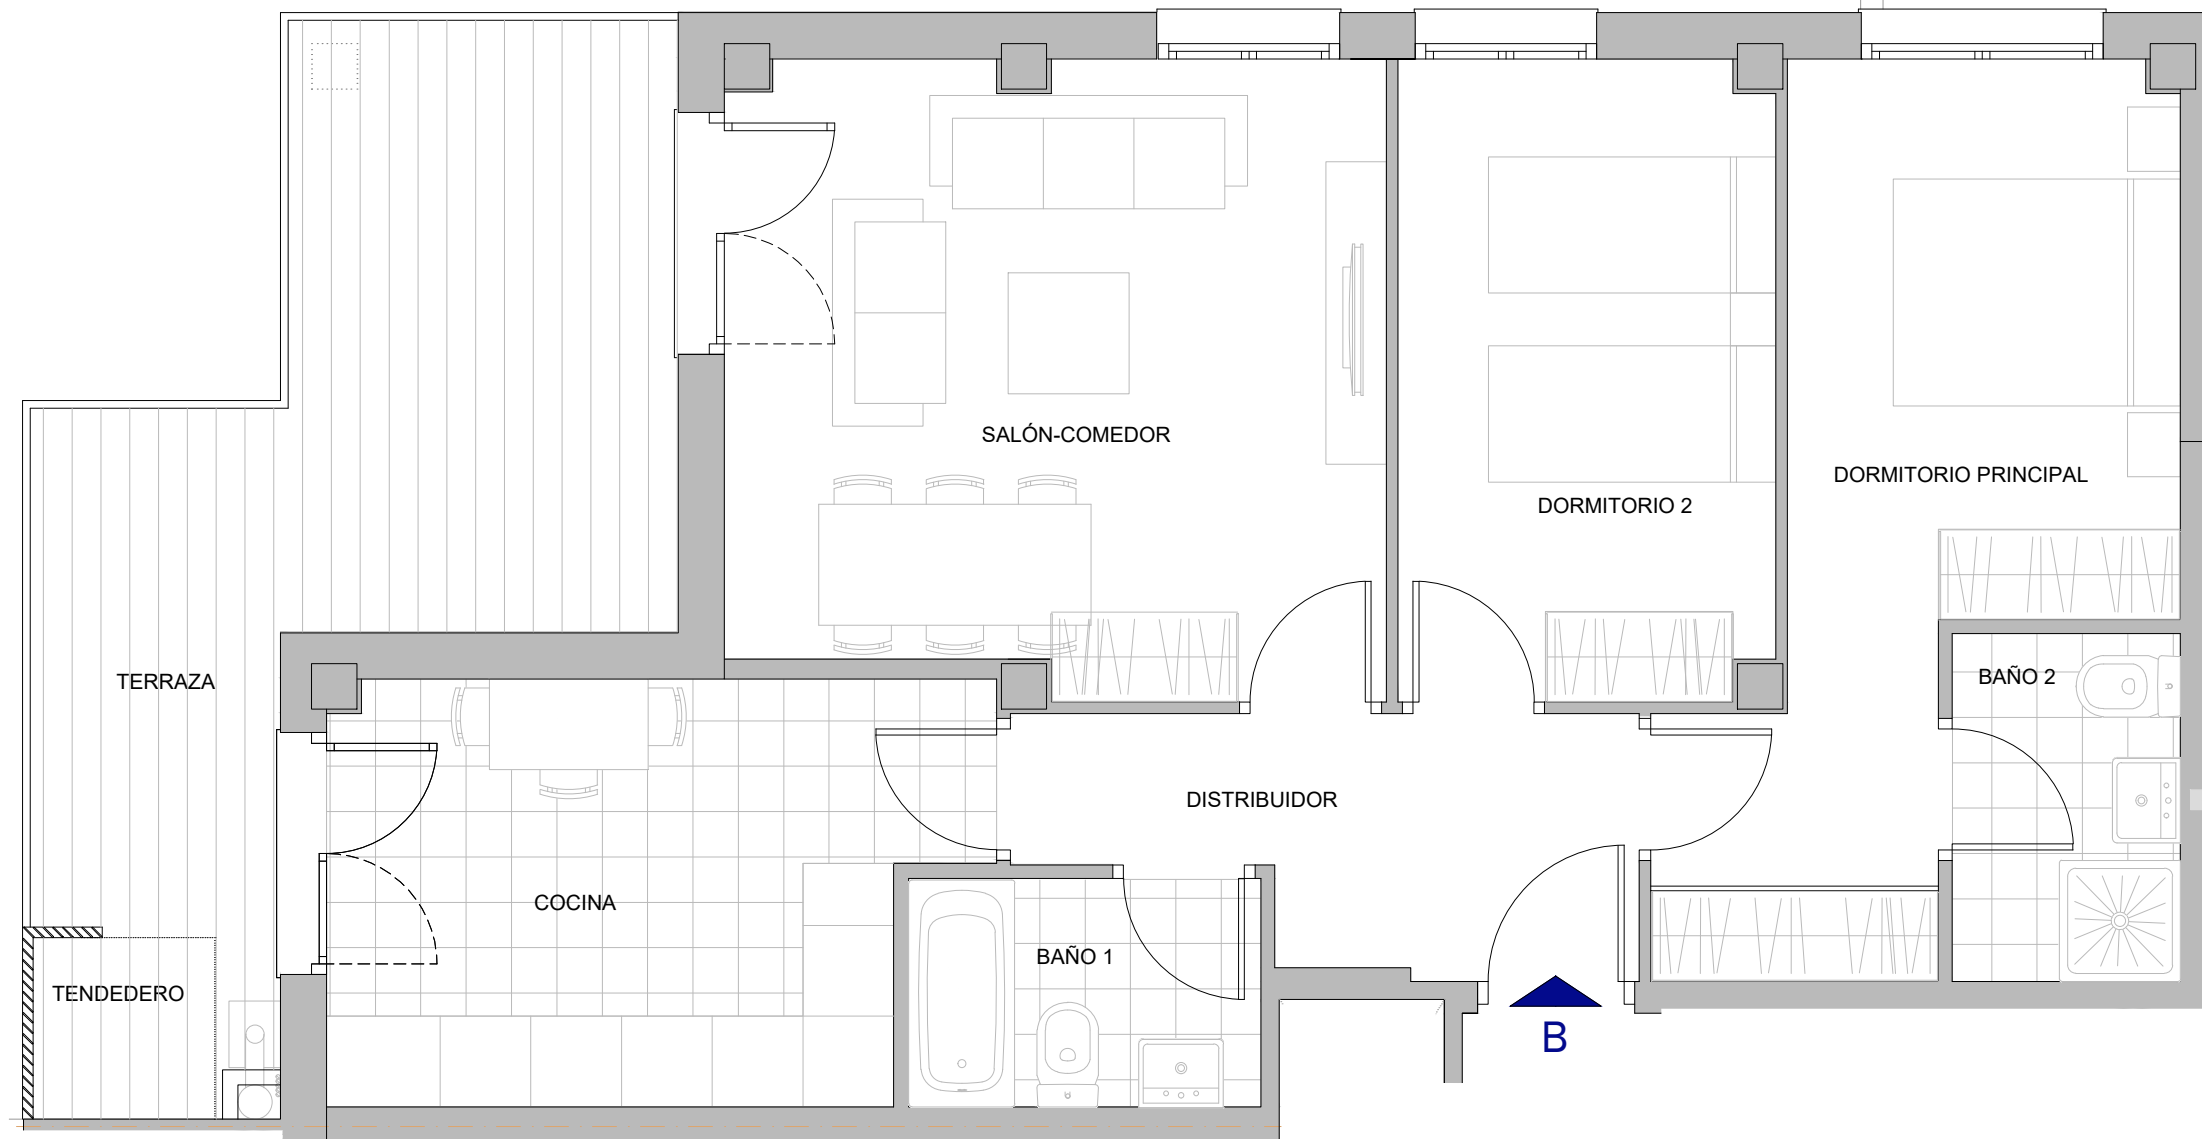

ALDEKONE

SUPERFICIE INTERIOR	66,31 m²
SALÓN COMEDOR	17,93 m ²
COCINA	11,39 m ²
DORMITORIO PRINCIPAL	13,58 m ²
DORMITORIO 2	10,49 m ²
BAÑO 1	3,52 m ²
BAÑO 2	3,47 m ²
HALL-DISTRIBUIDOR	5,93 m ²
SUPERFICIE EXTERIOR	18,09 m²
TERRAZA	16,19 m ²
TENEDERO	1,90 m ²

Superficies útiles aproximadas

Portal 2.6
Planta 4 B