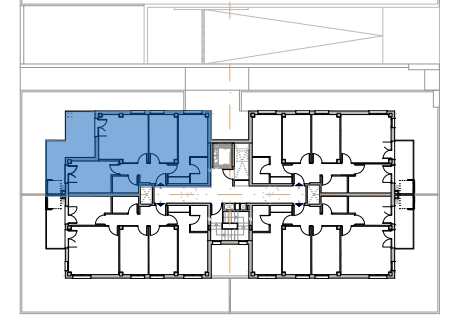

ALDEKONE

SUPERFICIE INTERIOR	66,31 m²
SALÓN COMEDOR	17,93 m ²
COCINA	11,39 m ²
DORMITORIO PRINCIPAL	13,58 m ²
DORMITORIO 2	10,49 m ²
BAÑO 1	3,52 m ²
BAÑO 2	3,47 m ²
HALL-DISTRIBUIDOR	5,93 m ²
SUPERFICIE EXTERIOR	18,09 m²
TERRAZA	16,19 m ²
TENEDERO	1,90 m ²

Superficies útiles aproximadas

Portal 2.6
Planta 4 B