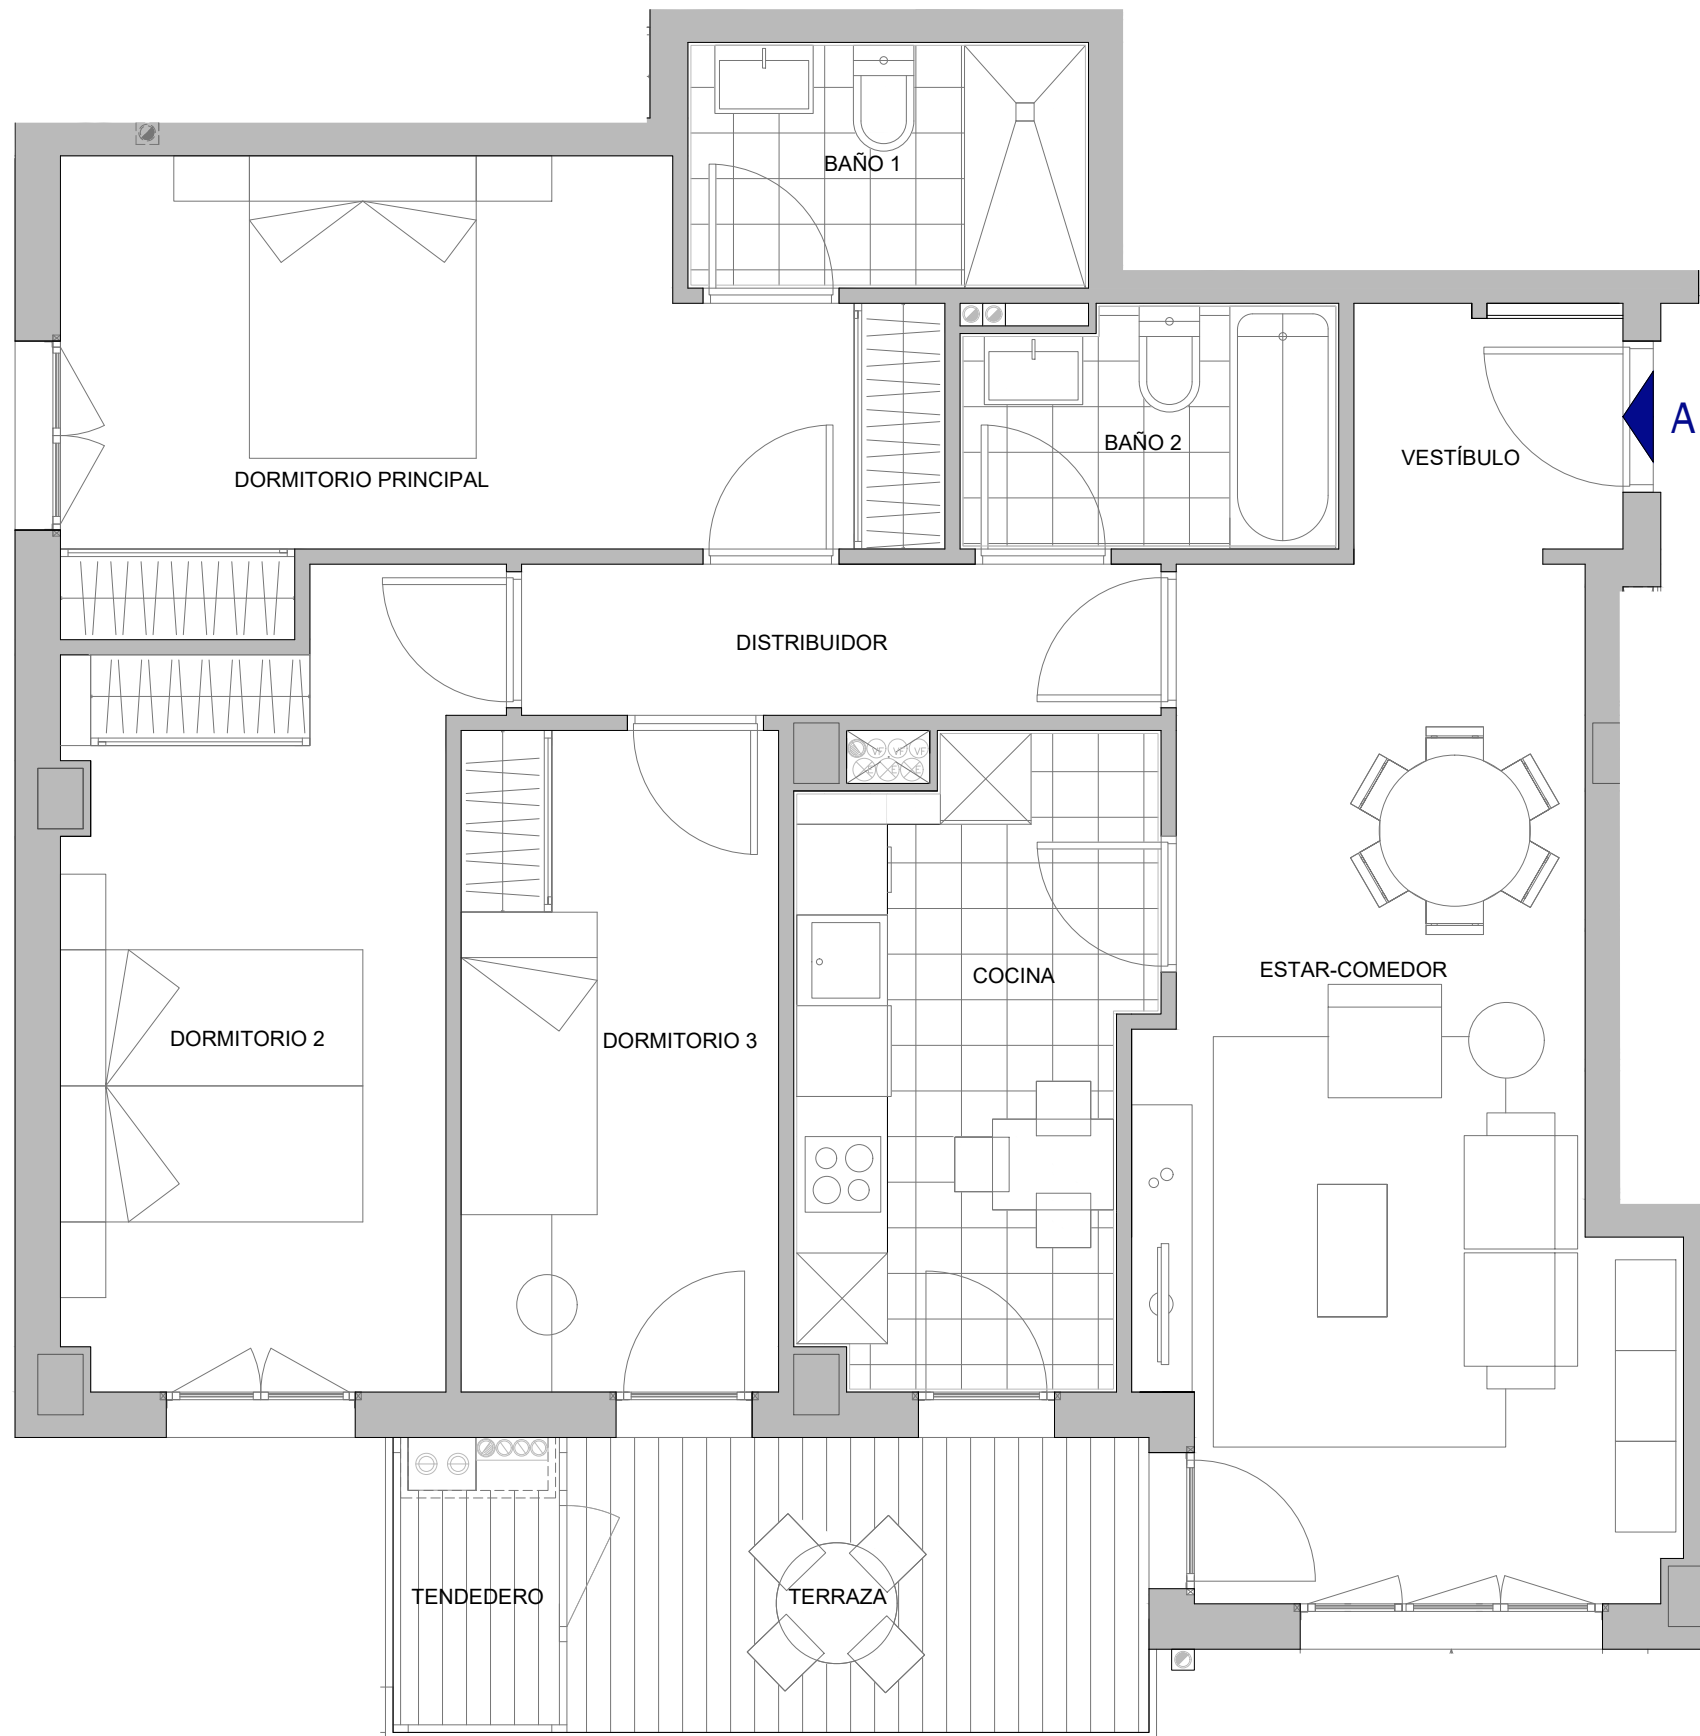

DERIO L8 LANDABARRI

SUPERFICIE INTERIOR	81,49 m²
SALÓN COMEDOR	20,67 m ²
COCINA	9,14 m ²
DORMITORIO PRINCIPAL	14,39 m ²
DORMITORIO 2	13,21 m ²
DORMITORIO 3	9,19 m ²
BAÑO 1	4,14 m ²
BAÑO 2	3,73 m ²
VESTÍBULO	2,79 m ²
DISTRIBUIDOR	4,23 m ²
SUPERFICIE EXTERIOR	9,10 m²
TENDEDERO	1,60 m ²
TERRAZA	7,50 m ²

Superficies aproximadas.

Portal 1
Planta 1 A