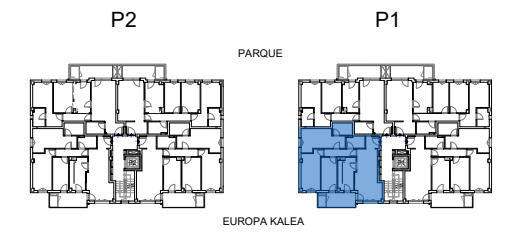

DERIO L8 LANDABARRI

SUPERFICIE INTERIOR	81,49 m²
SALÓN COMEDOR	20,67 m ²
COCINA	9,14 m ²
DORMITORIO PRINCIPAL	14,39 m ²
DORMITORIO 2	13,21 m ²
DORMITORIO 3	9,19 m ²
BAÑO 1	4,14 m ²
BAÑO 2	3,73 m ²
VESTÍBULO	2,79 m ²
DISTRIBUIDOR	4,23 m ²
SUPERFICIE EXTERIOR	9,10 m²
TENDEDERO	1,60 m ²
TERRAZA	7,50 m ²

Superficies aproximadas.

Portal 1
Planta 1 A