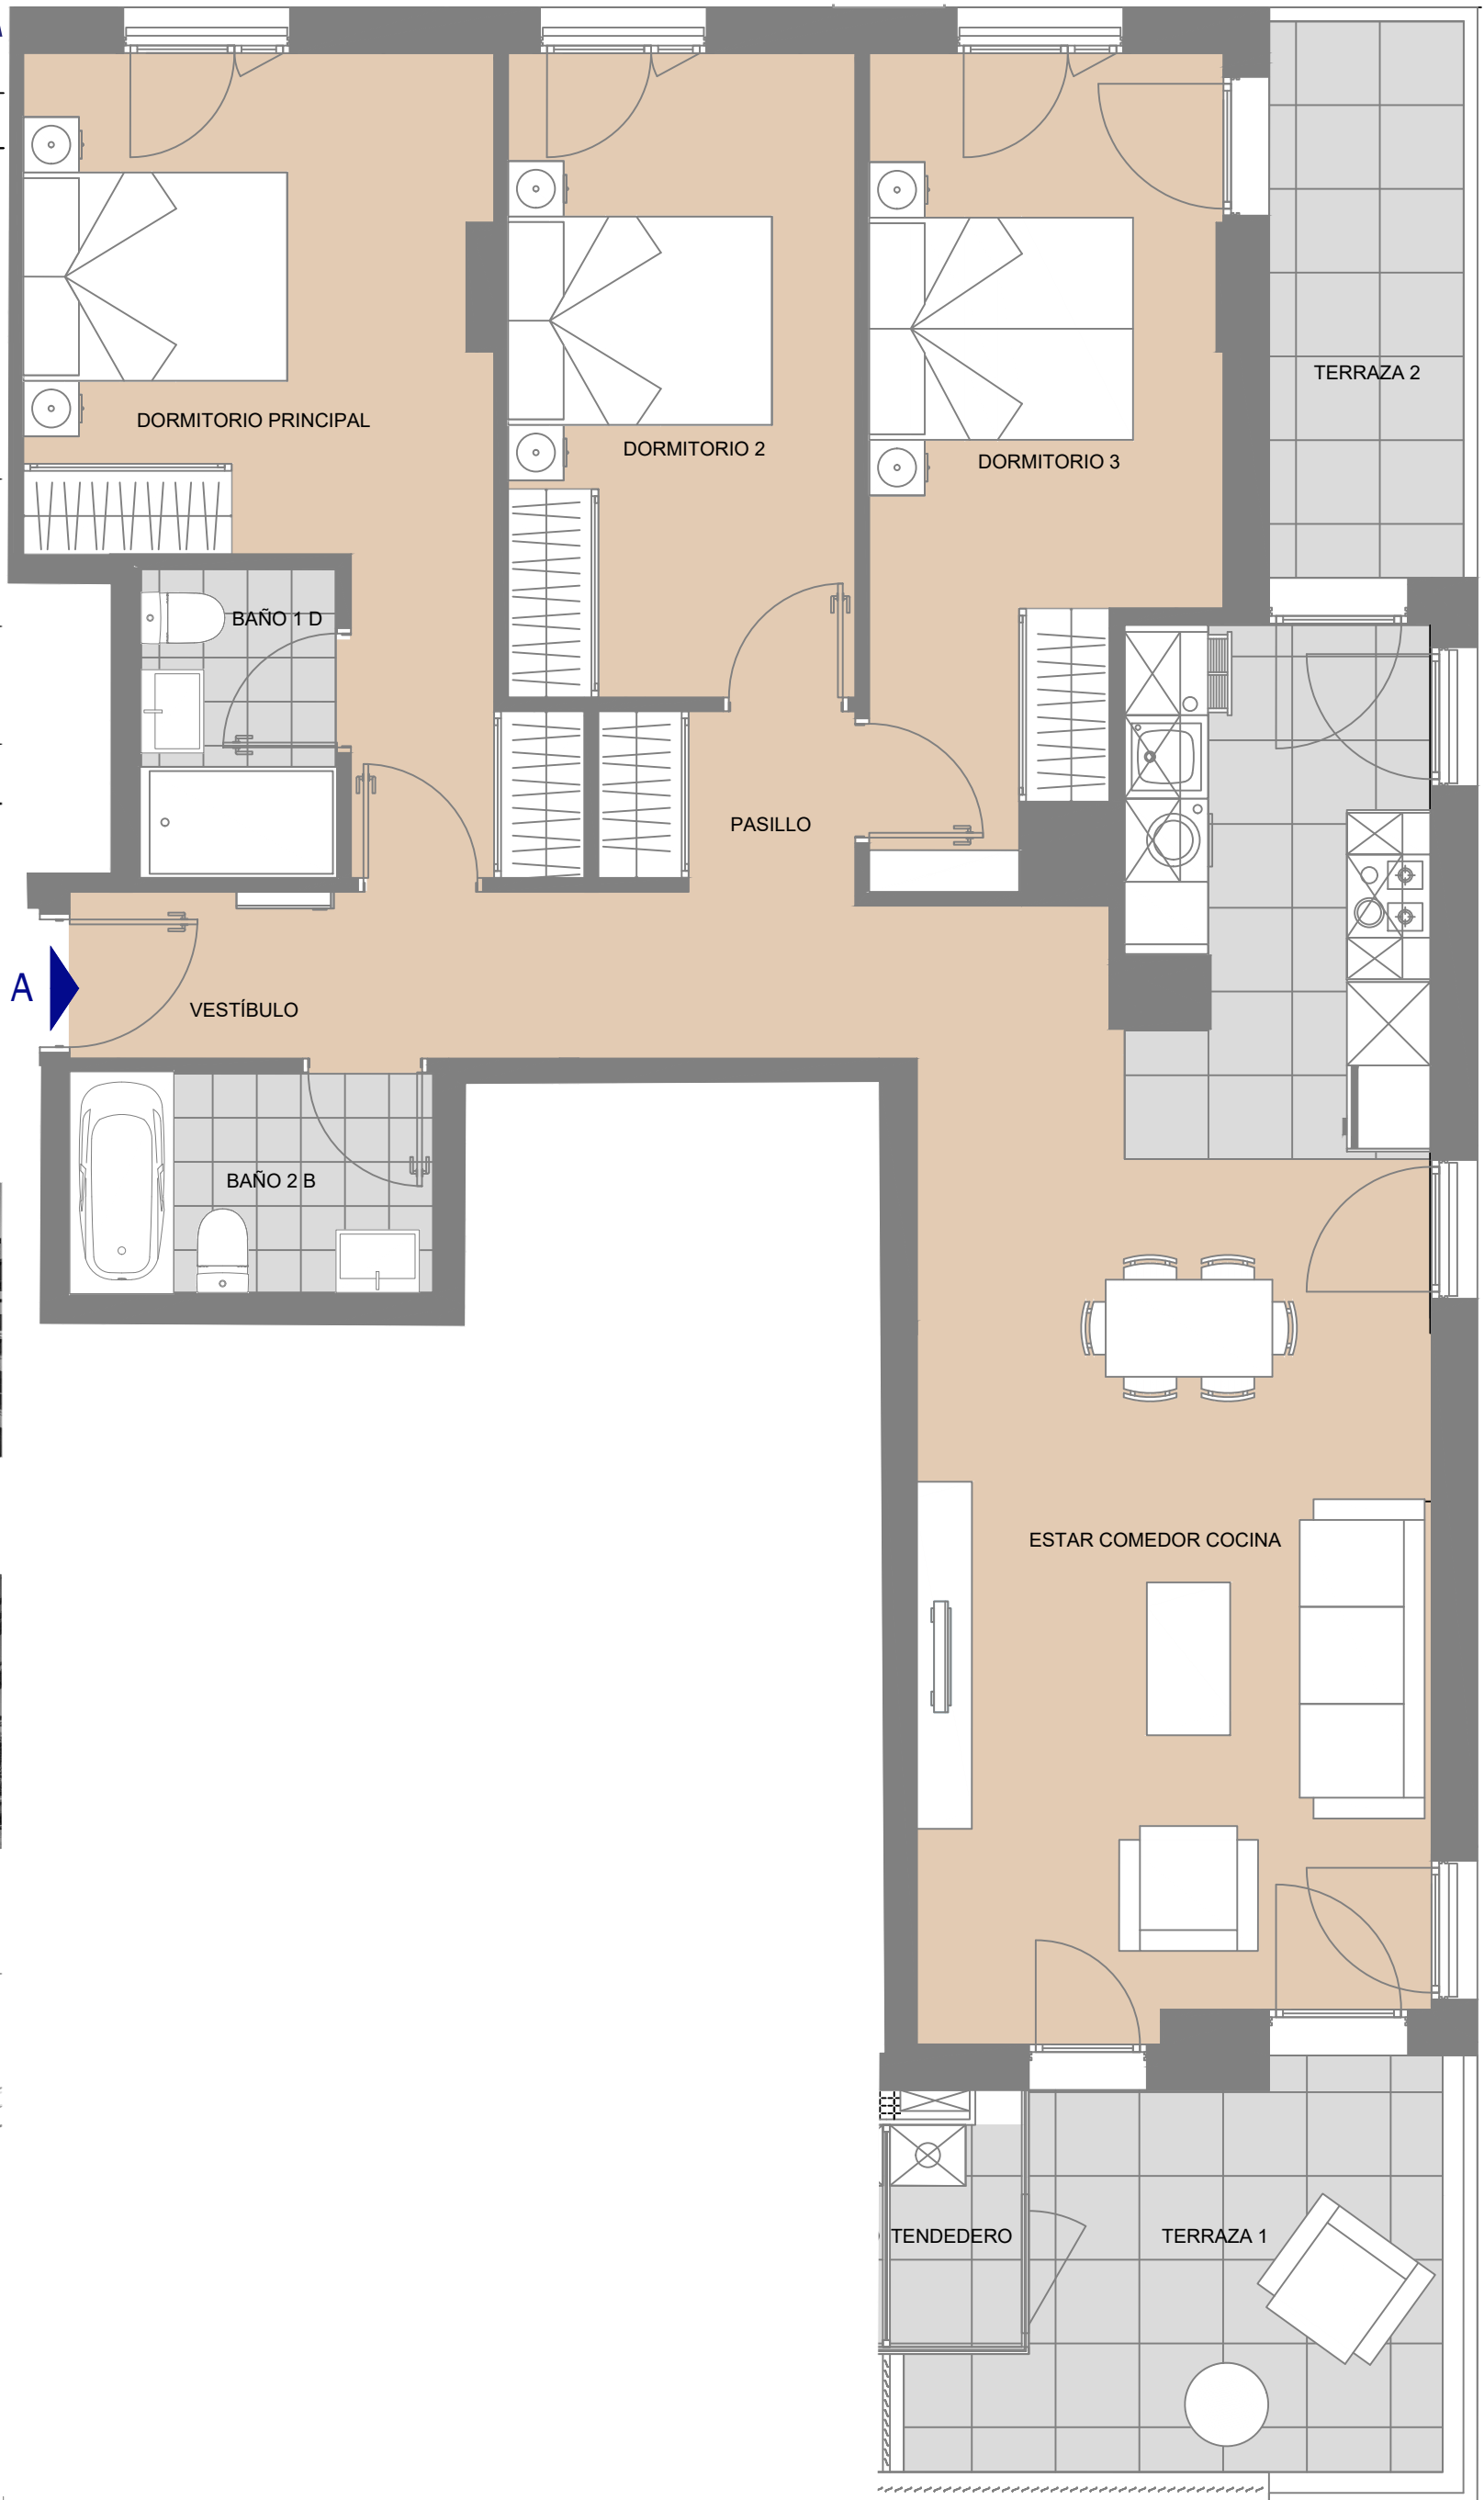

RESIDENCIAL ANAKA

Irun

P4 PB A

3D

ESTAR COMEDOR COCINA	33,89 m ²
DORMITORIO PRINCIPAL	15,23 m ²
DORMITORIO 2	11,60 m ²
DORMITORIO 3	13,26 m ²
VESTÍBULO	2,20 m ²
PASILLO	7,34 m ²
BAÑO 1	3,10 m ²
BAÑO 2	4,10 m ²
SUPERFICIE INTERIOR	90,72 m²
TENDEDERO	1,52 m ²
TERRAZA 1	5,61 m ²
TERRAZA 2	9,27 m ²
SUPERFICIE EXTERIOR	16,40 m²

SUP.CONST. INTERIOR	107,90 m ²
SUP.CONST. EXTERIOR	19,92 m ²

Superficies aproximadas

1/50⁰ 1 m