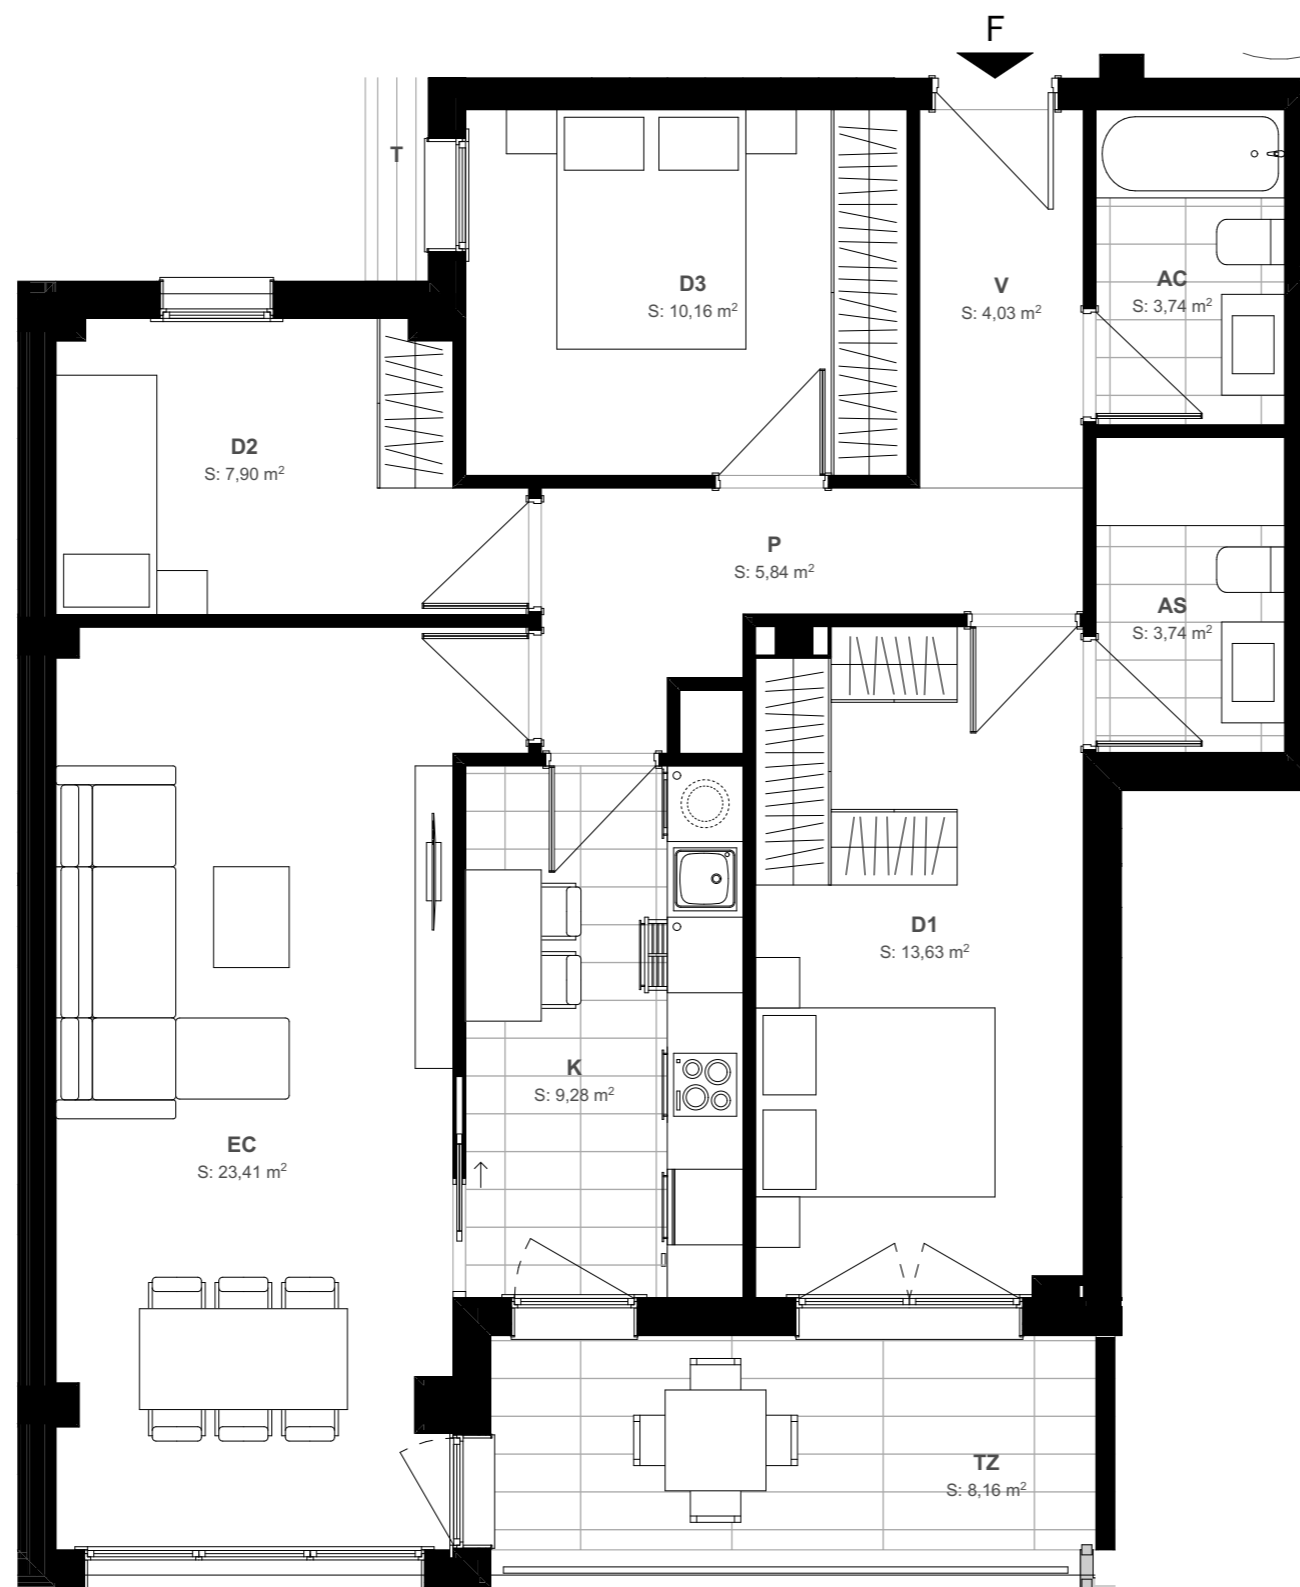

VPT. Berango

PORTAL	2
VIVIENDA TIPO	PRIMERA F
SUPERFICIE INTERIOR	81,73
ESTAR-COCINA-COMEDOR	-
ESTAR-COMEDOR	23,41
COCINA	9,28
DORMITORIO 1	13,63
DORMITORIO 2	7,90
DORMITORIO 3	10,16
ASEO COMPLETO	3,74
ASEO SECUNDARIO	3,74
VESTÍBULO	4,03
PASILLO	5,84
SUPERFICIE EXTERIOR	8,16
TENEDERO	-
TERRAZA	8,16

Superficies útiles (m²) aproximadas

Portal 2 Planta Primera F